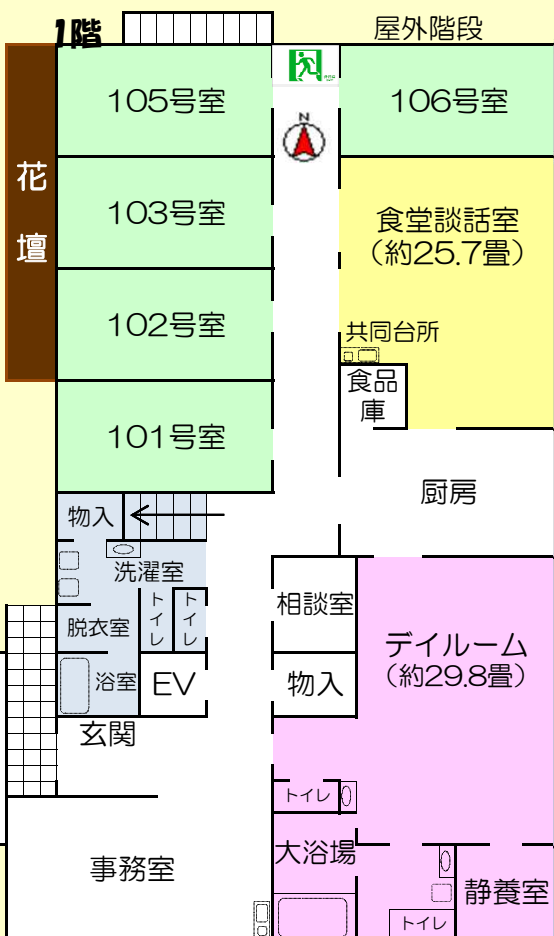

施設の概要

建物 / 木造2階建
居室 / 単身用18室 (18.83㎡)
設備 / トイレ、洗面所、収納
入居要件 / ① 60歳以上の高齢者で単身世帯の方。
② 介護保険による要支援又は要介護認定を受けている方。

居室緊急通報装置
(ナースコール)

ご利用料金		消費税
家賃	50,000	非課税
共益費	31,000	非課税
食費	43,740	税込 8%
生活支援サービス費	14,850	税込 10%
合計	139,590	
敷金 (家賃2ヶ月分)	100,000	
※その他別途費用 介護サービス費	要介護・要支援認定者は 介護保険利用料金の原則 1割負担～3割負担	

※食費は1ヶ月30日にて計算 (軽減税率8%対象)
朝食378円、昼食540円、夕食540円
上記の額に消費税は含まれております。

併設介護事業所

サービス付き高齢者向け住宅は、入居者様一人一人に合った介護サービスの利用が可能です。当施設では下記の介護事業所を併設しており、安心して暮らすことができます。

ヘルパーステーションくろーばー
デイサービスセンターくろーばー

サービス付き高齢者向け住宅くろーばー宝来は入居者様一人一人が自分らしく笑顔で暮らせる住宅です。暖かい雰囲気の施設で暖かいスタッフと楽しく暮らしてみませんか？

併設のデイサービスは小規模 (1日定員10名程度) です。少人数なので自由にゆったりと1日を過ごすことができます。浴室は床暖房完備の大型浴槽を設置しているため、とても暖かく、ゆっくりと入浴していただけます。50インチ大画面の通信カラオケもお楽しみいただけます。

ダイルーム

ご本人、ご家族、ご友人、事業所様など詳しい内容を聞きたい方や興味のある方どなたでも気軽にぜひご来館下さい。スタッフ一同お待ちしております。