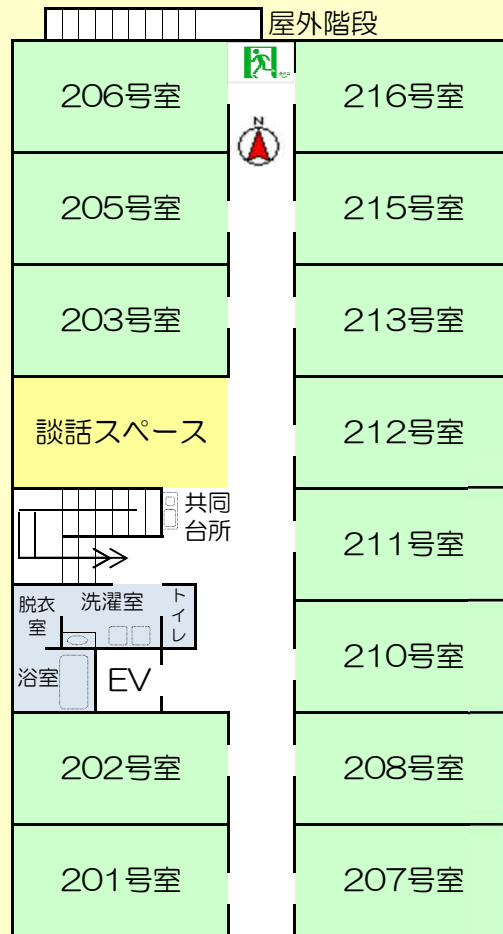

併設介護事業所

サービス付き高齢者向け住宅は、入居者に合った介護サービスの利用が可能です。当施設でも介護事業所を併設しておりますが外部の介護事業所もご利用いただけます。

ヘルパーステーションくろーばー
デイサービスセンターくろーばー

サービス付き高齢者向け住宅くろーばー宝来は入居者様一人一人が自分らしく笑顔で暮らせる住宅です。暖かい雰囲気の施設で暖かいスタッフと楽しく暮らしてみませんか？

こだわり③ おいしい家庭料理