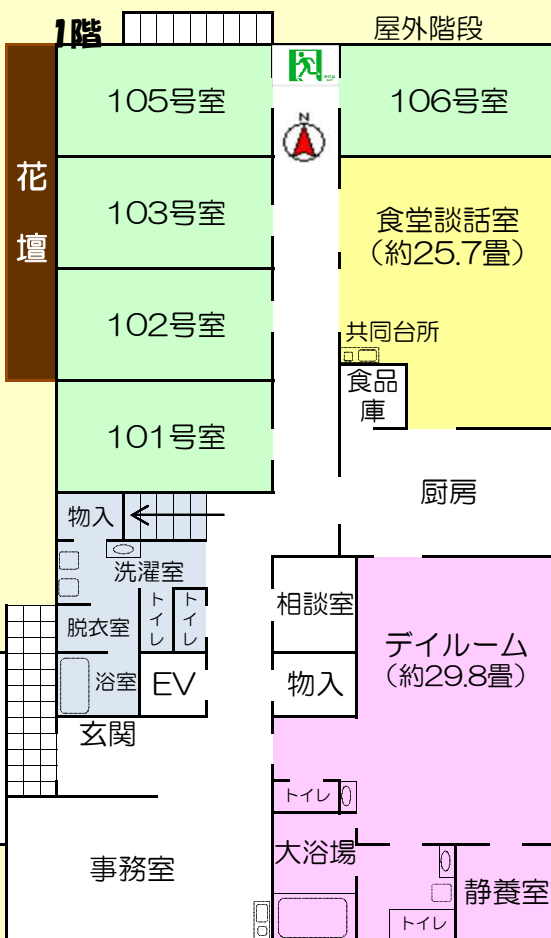

併設介護事業所

サービス付き高齢者向け住宅は、入居者に合った介護サービスの利用が可能です。当施設でも介護事業所を併設しておりますが外部の介護事業所もご利用いただけます。

ヘルパーステーションくろーばー
デイサービスセンターくろーばー

サービス付き高齢者向け住宅くろーばー宝来は入居者様一人一人が自分らしく笑顔で暮らせる住宅です。暖かい雰囲気の施設で暖かいスタッフと楽しく暮らしてみませんか？